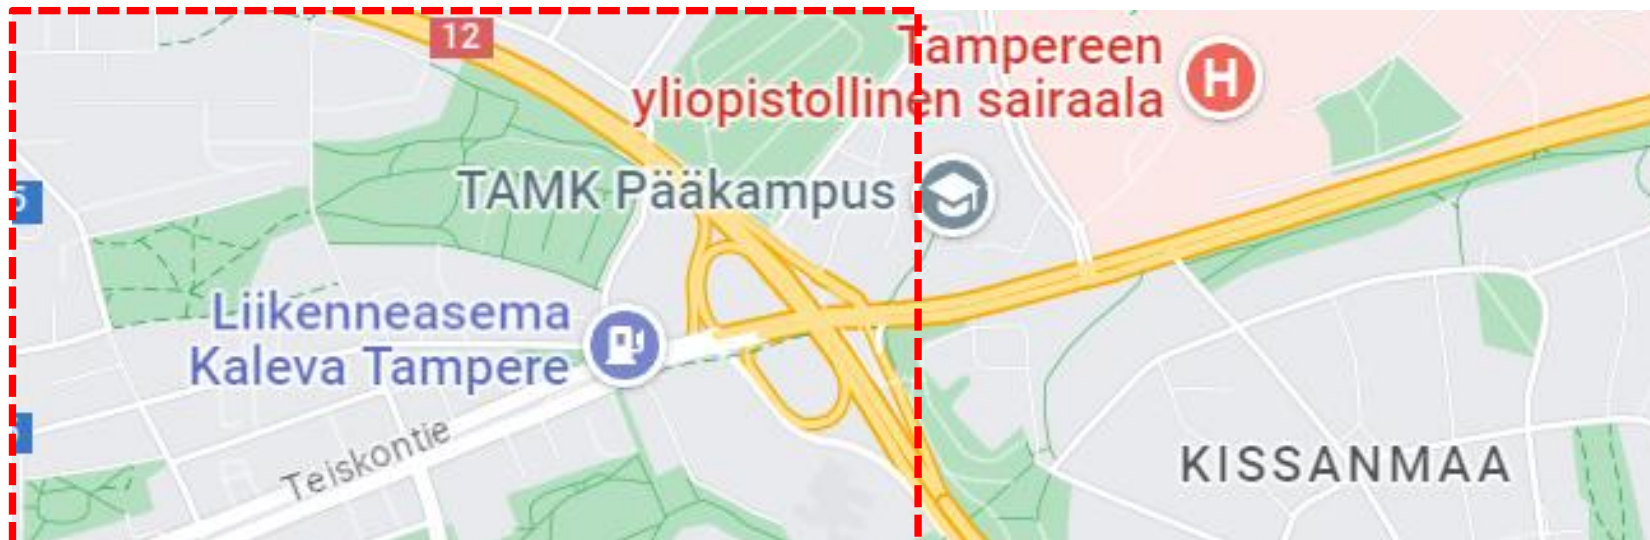

Sammon keskuslukion läheiset leikki- ja pallokentät

KARTTA 1

KARTTA 2

KARTTA 1

1. Saukonpuisto (monipuolinen kenttä + nurmialue)
2. Sammon koulun piha (monipuolinen kenttä)
3. Kiovanpuisto Hippos (pieni leikkipuisto)
4. Kiovanpuiston jalkapallokentät

KARTTA 2

Uintipaikat:

11. Tampereen uintikeskus

12. Tampereen maauimala + viheralue

5. Sammon uuden koulun piha-alue (monipuolinen kenttä)

6. Kiovanpuisto Domus (pienempi puisto)

7. Pellervon koulun ja päiväkodin piha-alue (monipuolinen kenttä)

13. Kaupinojan uimaranta

14. Rauhaniemen uimaranta