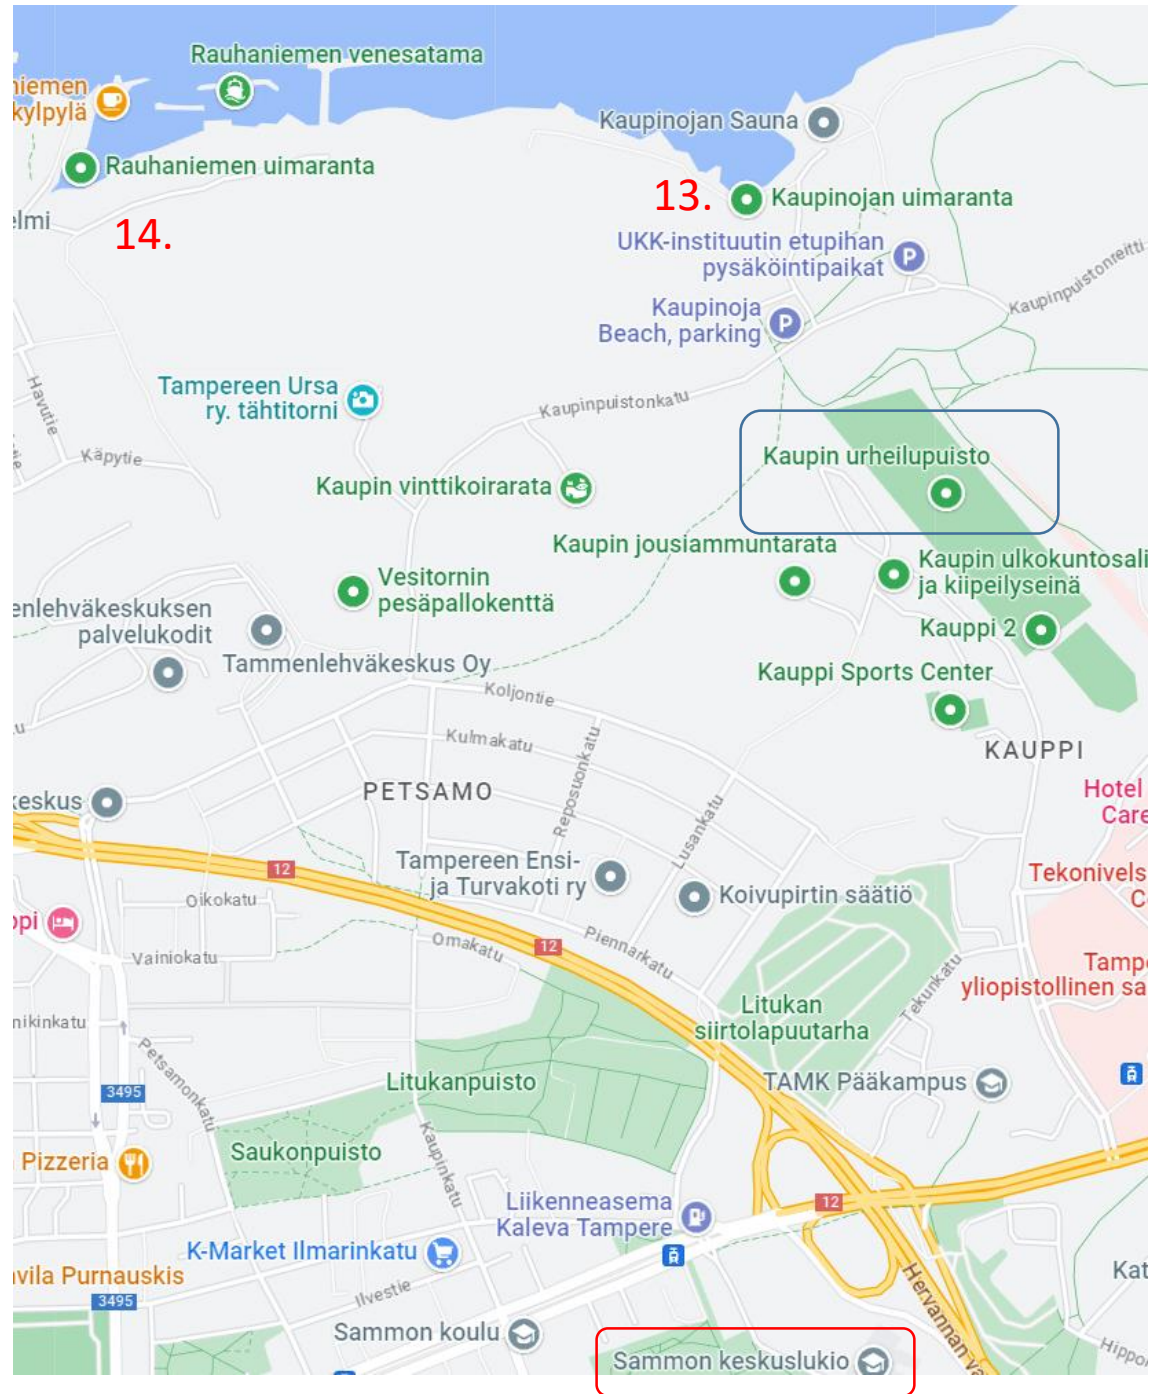

Sammon keskuslukion läheiset leikki- ja pallokentät

KARTTA 1

KARTTA 2

KARTTA 1

1. Saukonpuisto (monipuolinen kenttä + nurmialue)
2. Sammon koulun piha (monipuolinen kenttä)
3. Kiovanpuisto Hippos (pieni leikkipuisto)
4. Kiovanpuiston jalkapallokentät

KARTTA 2

Uintipaikat:

11. Tampereen uintikeskus

12. Tampereen maauimala + viheralue

5. Sammon uuden koulun piha-alue (monipuolinen kenttä)

6. Kiovanpuisto Domus (pienempi puisto)

7. Pellervon koulun ja päiväkodin piha-alue (monipuolinen kenttä)

8. Pellervonpuisto (jalkapallo)

9. Pellervon kenttä (monipuolinen kenttä)

10. Lasten liikennepuisto aukeaa 06/2023

Huom! Ainikin päiväkodin piha-alue ei ole Leimaus-leiriläisten käytössä

Kaupungin yleiset uimarannat Kaupin urheilupuiston lähetyvillä

13. Kaupinojan uimaranta

14. Rauhaniemen uimaranta