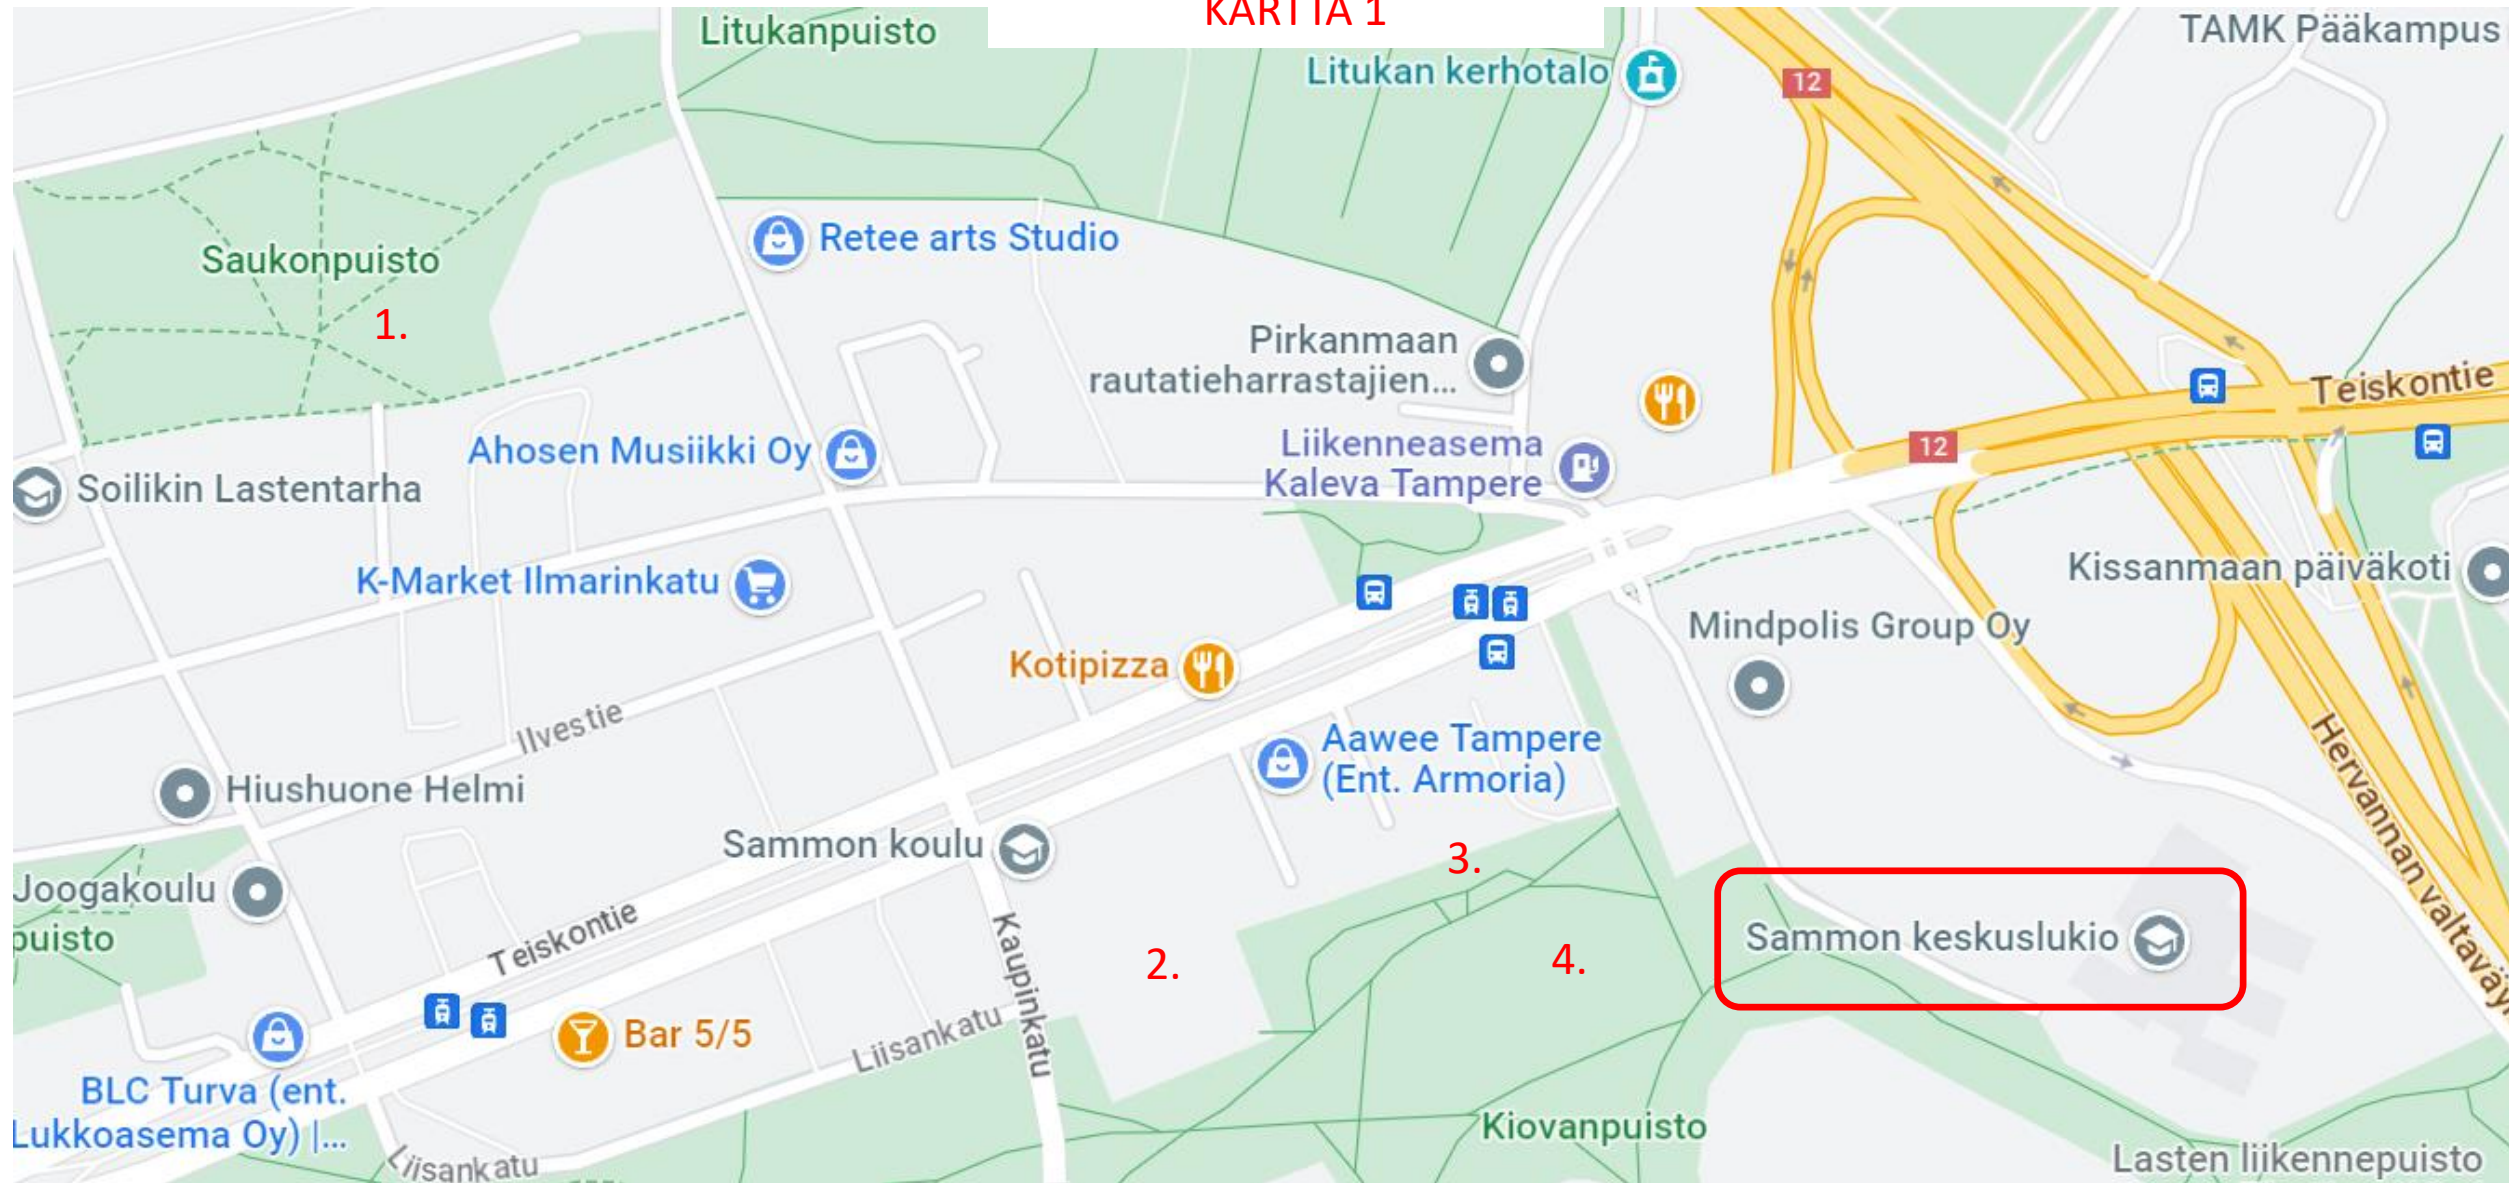

Sammon keskuslukion läheiset leikki- ja pallokentät

KARTTA 1

KARTTA 2

KARTTA 1

1. Saukonpuisto (monipuolinen kenttä + nurmialue)
2. Sammon koulun piha (monipuolinen kenttä)
3. Kiovanpuisto Hippos (pieni leikkipuisto)
4. Kiovanpuiston jalkapallokentät

KARTTA 2

Uintipaikat:

11. Tampereen uintikeskus

12. Tampereen maauimala + viheralue

5. Sammon uuden koulun piha-alue (monipuolinen kenttä)

6. Kiovanpuisto Domus (pienempi puisto)

7. Pellervon koulun ja päiväkodin piha-alue (monipuolinen kenttä)

13. Kaupinojan uimaranta

14. Rauhaniemen uimaranta