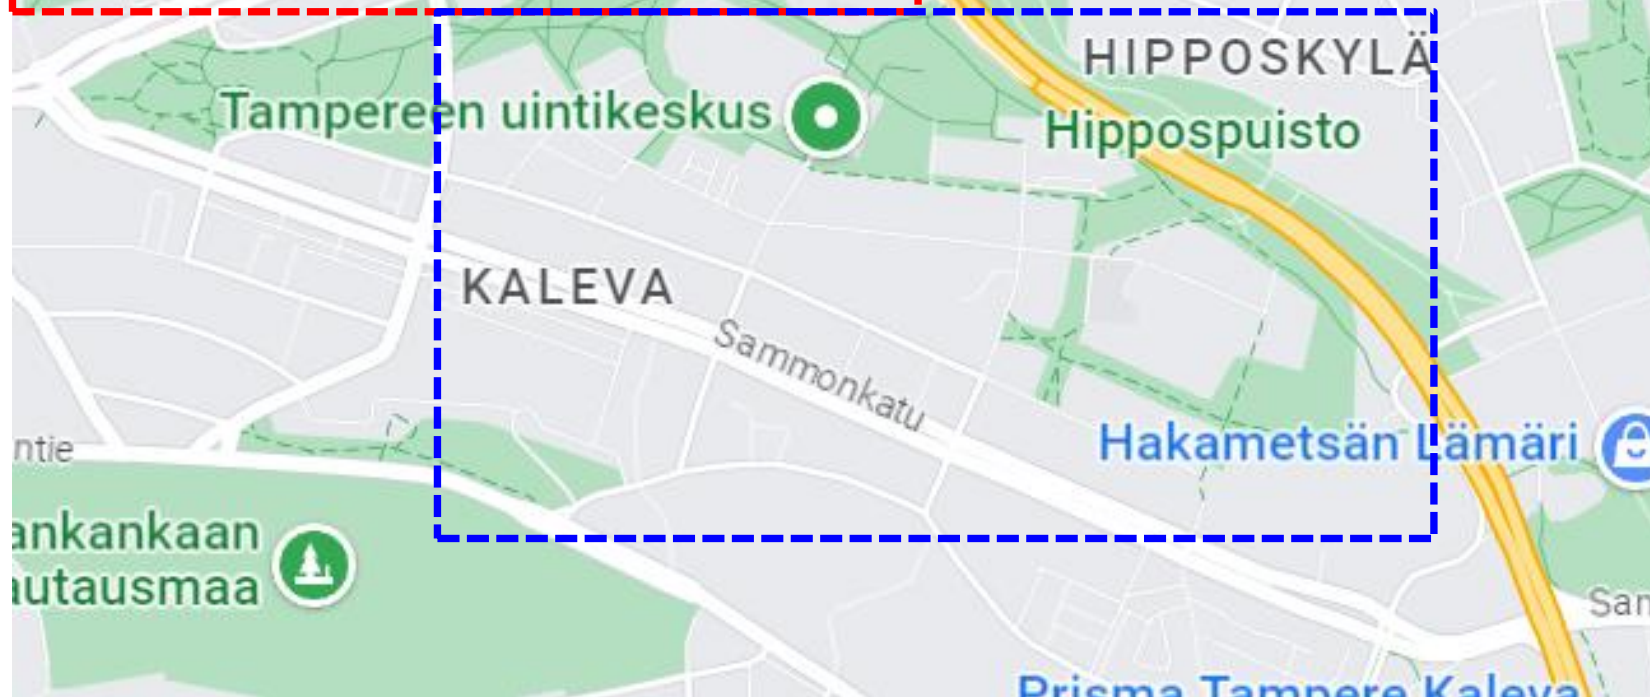

Sammon keskuslukion läheiset leikki- ja pallokentät

KARTTA 1

KARTTA 2

KARTTA 1

1. Saukonpuisto (monipuolinen kenttä + nurmialue)
2. Sammon koulun piha (monipuolinen kenttä)
3. Kiovanpuisto Hippos (pieni leikkipuisto)
4. Kiovanpuiston jalkapallokentät

KARTTA 2

Uintipaikat:

11. Tampereen uintikeskus

12. Tampereen maauimala + viheralue

5. Sammon uuden koulun piha-alue (monipuolinen kenttä)

6. Kiovanpuisto Domus (pienempi puisto)

7. Pellervon koulun ja päiväkodin piha-alue (monipuolinen kenttä)

13. Kaupinojan uimaranta

14. Rauhaniemen uimaranta